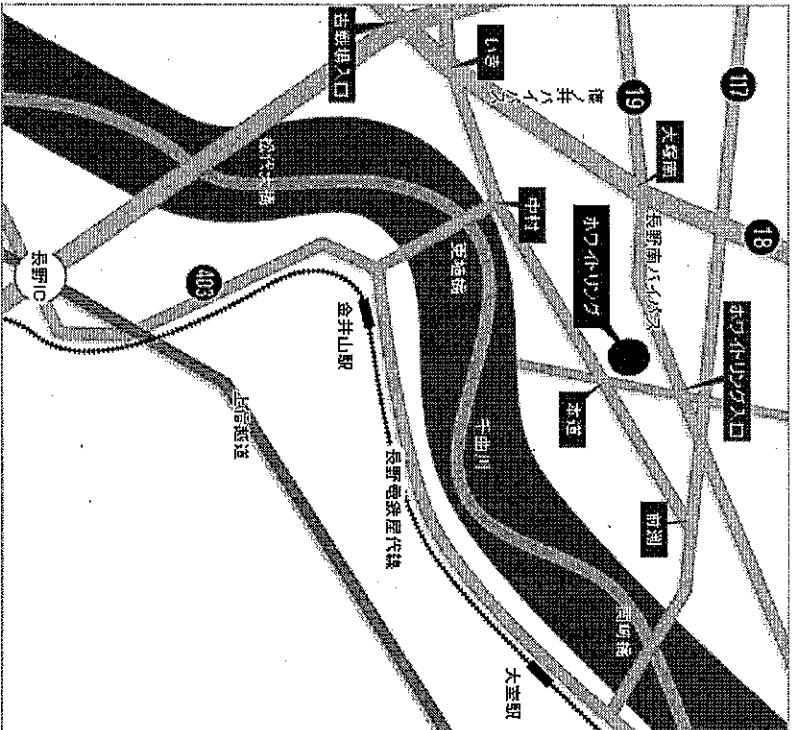

交通アクセス

ACCESS

バス・タクシーでお越しの方

川中島バス 時刻表(川中島バスサイト)

- ・JR長野駅西口～ホロイトリング行き 約30分「ホロイトリング」下車
- ・JR長野駅西口～金井山経由松代行き 約30分「本道」下車 徒歩3分

タクシー

JR長野駅東口から約20分

お車でお越しの方

- ・国道18号線(篠ノ井バイパス)大塚南交差点から東へ1.5km
- ・長野IC～ホロイトリングへ車で約15分
- ・駐車場500台(無料)

このページの先頭へ戻る